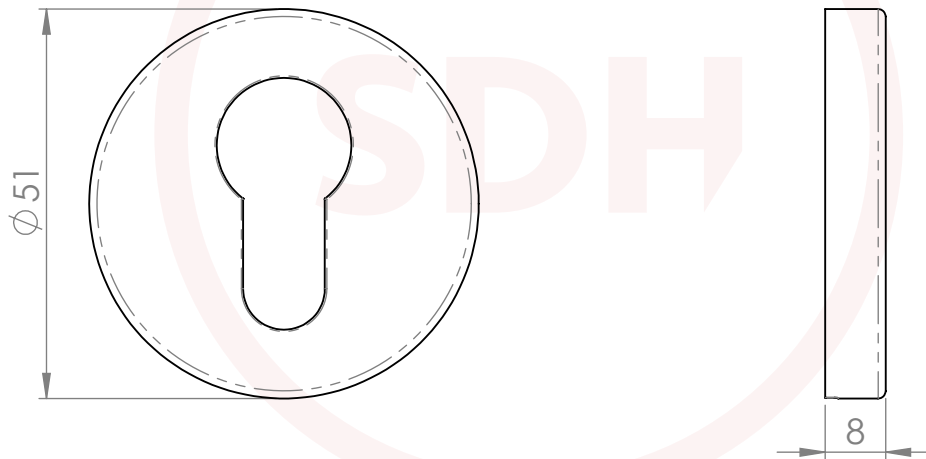

SZC001

SASH + DOOR
HARDWARE