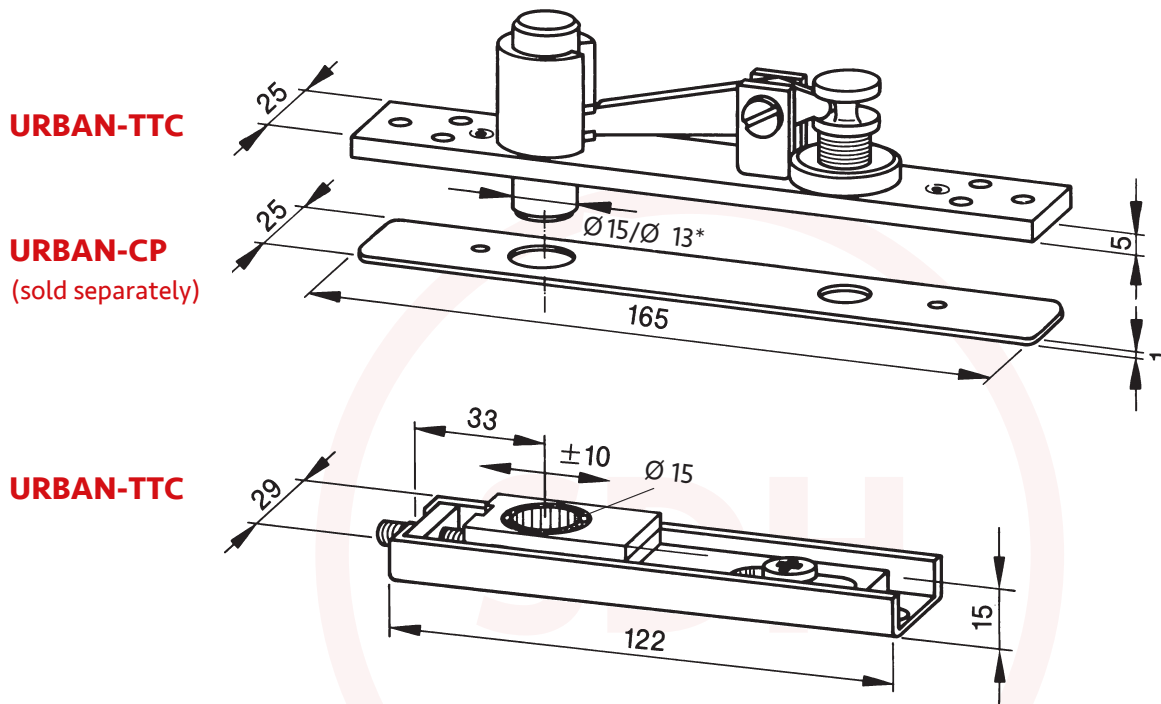

URBAN-KIT Dormakaba Urban Pivot Door Hinge

TOP HINGE