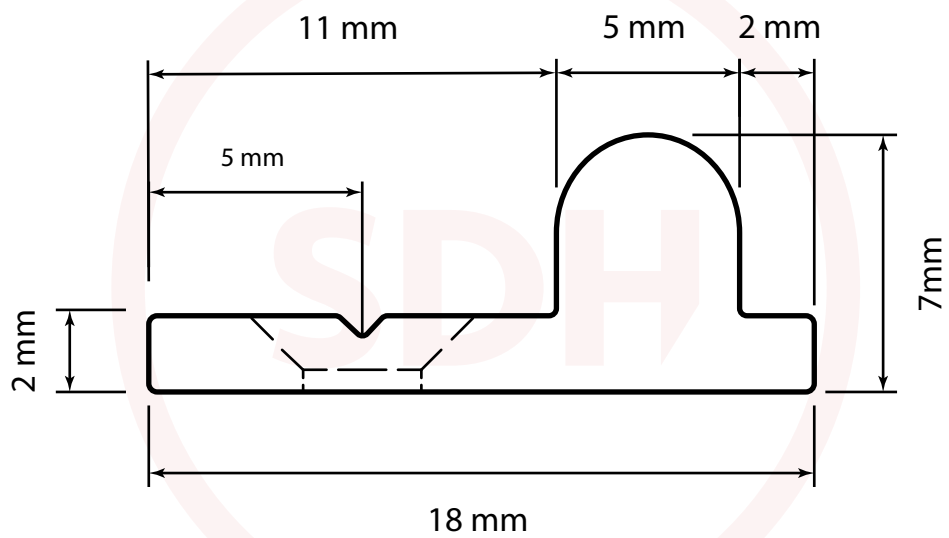

# Bottom 'P' Aluminium Track

SASH + DOOR  
HARDWARE

Actual Size